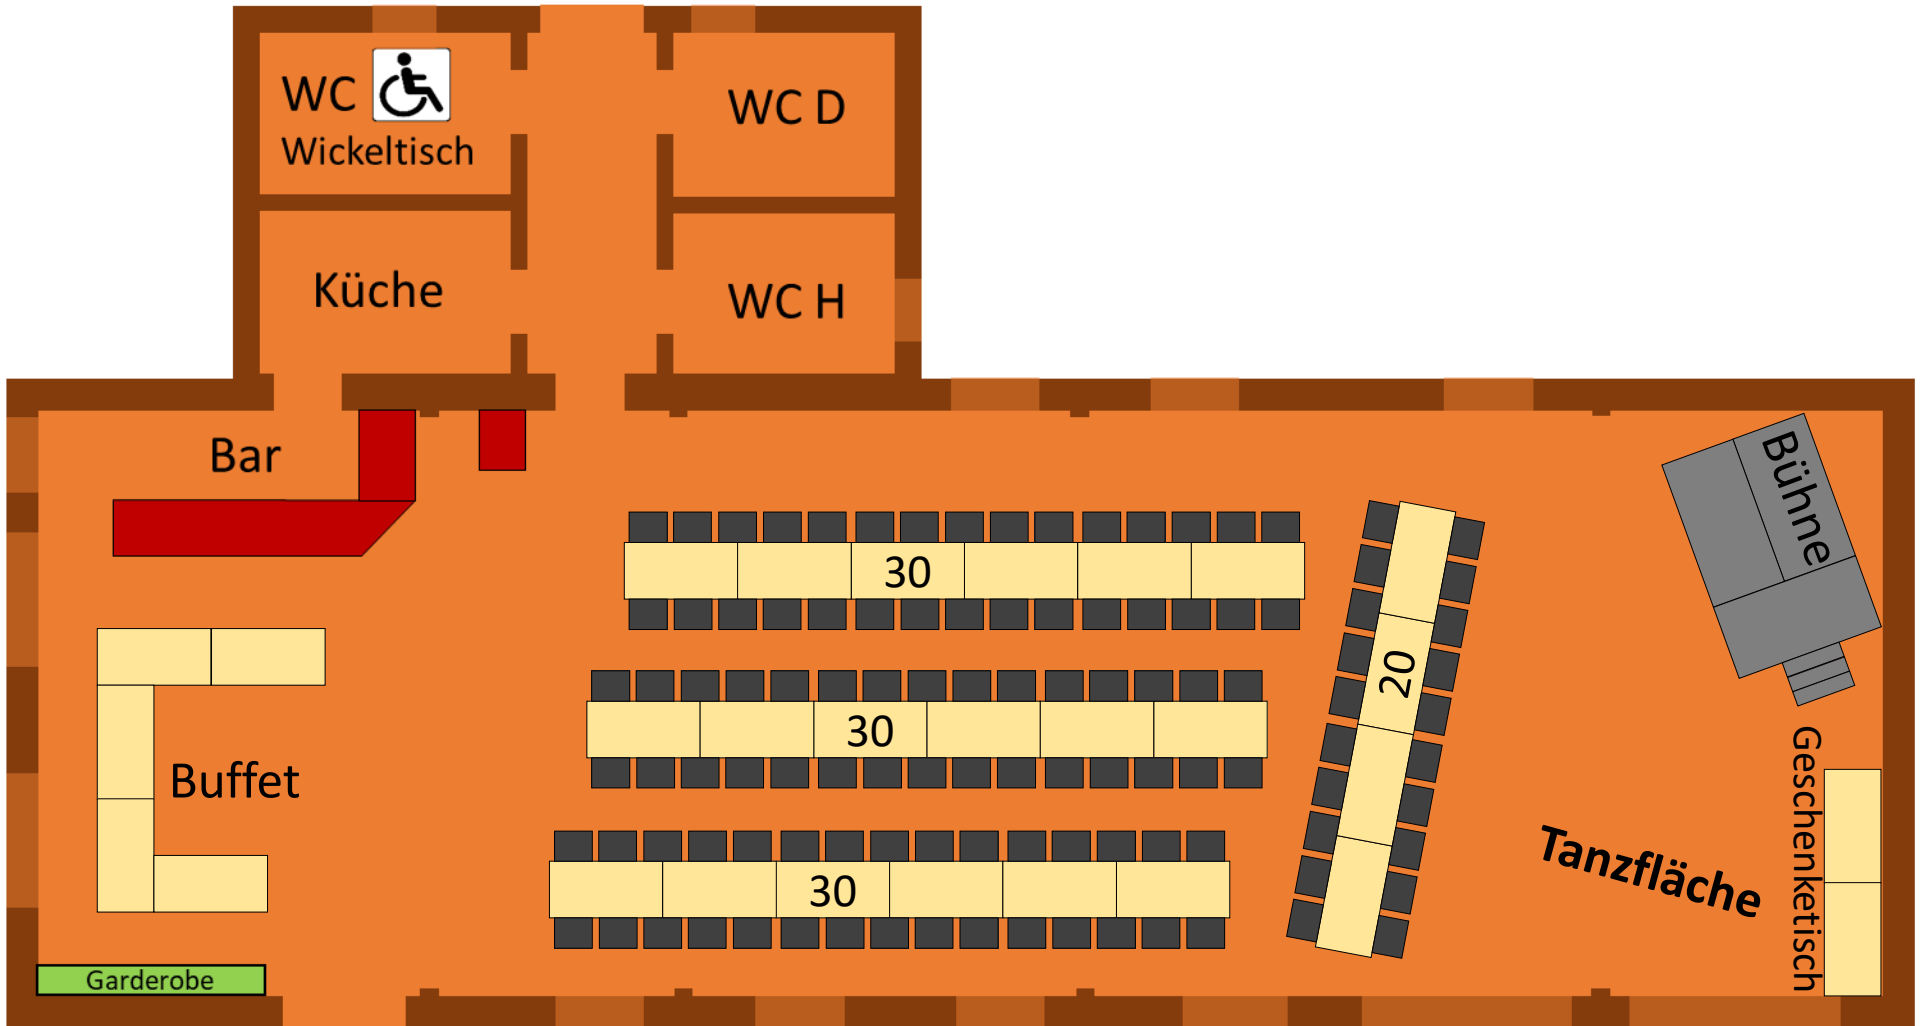

Notausgang

WC
Wickeltisch

WC D

Küche

WC H

Bar

Buffet

Garderobe

30

30

30

20

Bühne

Geschenketisch

Tanzfläche

Haupteingang